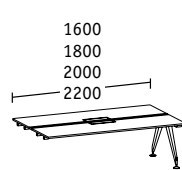

Basistische

Kopf-Arbeitsplatz

Linearelemente

Doppelbench Tiefe 1690

Basistische

Linearelemente

Kopf-Arbeitsplatz

Basistische

Kopf-Arbeitsplatz

Linearelemente

Doppelbench Tiefe 1290

Basistische

Linearelemente

Einzelbench Tiefe 900

Basistische

Linearelemente

Abschlusselemente

Doppelbench Tiefen 1922/1690/1290

Einzelbench Tiefe 900

Ansatzische/Returntable

Breite 1200
Tiefe 600

Breite 1200 inklusive
Beistellcontainer, Tiefe 600

Einzeltische/Konferenztische

Tiefe 900