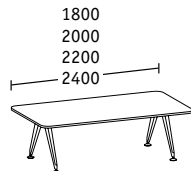

Kopf-Arbeitsplatz

Linearelemente

Doppelbench Tiefe 1290

Basistische

Linearelemente

Einzelbench Tiefe 900

Basistische

Linearelemente

Abschlusselemente

Doppelbench Tiefen 1922/1690/1290

Einzelbench Tiefe 900

Ansatzische/Returntable

Breite 1200
Tiefe 600

Breite 1200 inklusive
Beistellcontainer, Tiefe 600

Einzeltische/Konferenztische

Tiefe 900

Tiefe 1200

∅ 1600

Konvex Tiefe 900

Ellipse

Konferenzanlagen

Basistische Tiefe 900/1200

Linearelemente Tiefe 900/1200

Abschlusselemente Tiefe 900/1200

Konferenzanlagen konvex

Basistische Tiefe 900/1200

Linearelemente Tiefe 900/1200

Abschlusselemente Tiefe 900/1200

Lifftische

Höhe 715-1070
Breite/Tiefe 800

Höhe 715-1070
∅ 800/900

Alle Tische sind höhenjustierbar, wahlweise 680-720 oder 720-760; Maßangaben in mm; H = Höhe, B = Breite, T = Tiefe