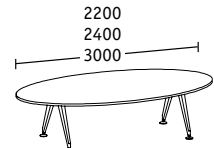

Kopf-Arbeitsplatz

Linearelemente

Doppelbench Tiefe 1290

Basistische

Linearelemente

Einzelbench Tiefe 900

Basistische

Linearelemente

Abschlusselemente

Doppelbench Tiefen 1922/1690/1290

Einzelbench Tiefe 900

Ansatzische/Returntable

Breite 1200
Tiefe 600

Breite 1200 inklusive
Beistellcontainer, Tiefe 600

Einzeltische/Konferenztische

Tiefe 900

Tiefe 1200

∅ 1600

Konvex Tiefe 900

Ellipse

Konferenzanlagen

Basistische Tiefe 900/1200

Linearelemente Tiefe 900/1200

Abschlusselemente Tiefe 900/1200

Konferenzanlagen konvex

Basistische Tiefe 900/1200

Linearelemente Tiefe 900/1200

Abschlusselemente Tiefe 900/1200

Lifftische

Höhe 715-1070
Breite/Tiefe 800

Höhe 715-1070
∅ 800/900

Alle Tische sind höhenjustierbar, wahlweise 680-720 oder 720-760; Maßangaben in mm; H = Höhe, B = Breite, T = Tiefe