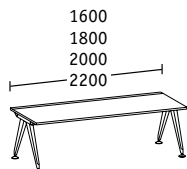

Basistische

Kopf-Arbeitsplatz

Linearelemente

Doppelbench Tiefe 1690

Basistische

Linearelemente

Kopf-Arbeitsplatz

Basistische

Kopf-Arbeitsplatz

Linearelemente

Doppelbench Tiefe 1290

Basistische

Linearelemente

Einzelbench Tiefe 900

Basistische

Linearelemente

Abschlusselemente

Doppelbench Tiefen 1922/1690/1290

Einzelbench Tiefe 900

Ansatzische/Returntable

Breite 1200
Tiefe 600

Breite 1200 inklusive
Beistellcontainer, Tiefe 600

Einzeltische/Konferenztische

Tiefe 900