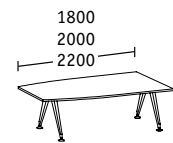

Abschlusselemente

Doppelbench Tiefen 1922/1690/1290

Einzelbench Tiefe 900

Ansatzische/Returntable

Breite 1200
Tiefe 600

Breite 1200 inklusive
Beistellcontainer, Tiefe 600

Einzeltische/Konferenztische

Tiefe 900

Tiefe 1200

∅ 1600

Konvex Tiefe 900

Ellipse

Konferenzanlagen

Basistische Tiefe 900/1200

Linearelemente Tiefe 900/1200

Abschlusselemente Tiefe 900/1200

Konferenzanlagen konvex

Basistische Tiefe 900/1200

Linearelemente Tiefe 900/1200

Abschlusselemente Tiefe 900/1200

Lifftische

Höhe 715-1070
Breite/Tiefe 800

Höhe 715-1070
∅ 800/900

Alle Tische sind höhenjustierbar, wahlweise 680-720 oder 720-760; Maßangaben in mm; H = Höhe, B = Breite, T = Tiefe