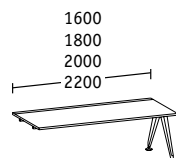

Basistische

Kopf-Arbeitsplatz

Linearelemente

Doppelbench Tiefe 1690

Basistische

Linearelemente

Kopf-Arbeitsplatz

Basistische

Kopf-Arbeitsplatz

Linearelemente

Doppelbench Tiefe 1290

Basistische

Linearelemente

Einzelbench Tiefe 900

Basistische

Linearelemente

Abschlusselemente

Doppelbench Tiefen 1922/1690/1290

Einzelbench Tiefe 900

Ansatzische/Returntable

Breite 1200
Tiefe 600

Breite 1200 inklusive
Beistellcontainer, Tiefe 600

Einzeltische/Konferenztische

Tiefe 900