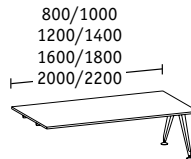

Abschlusselemente

Doppelbench Tiefen 1922/1690/1290

Einzelbench Tiefe 900

Ansatzische/Returntable

Breite 1200
Tiefe 600

Breite 1200 inklusive
Beistellcontainer, Tiefe 600

Einzeltische/Konferenztische

Tiefe 900

Tiefe 1200

∅ 1600

Konvex Tiefe 900

Ellipse

Konferenzanlagen

Basistische Tiefe 900/1200

Linearelemente Tiefe 900/1200

Abschlusselemente Tiefe 900/1200

Konferenzanlagen konvex

Basistische Tiefe 900/1200

Linearelemente Tiefe 900/1200

Abschlusselemente Tiefe 900/1200

Lifftische

Höhe 715-1070
Breite/Tiefe 800

Höhe 715-1070
∅ 800/900

Alle Tische sind höhenjustierbar, wahlweise 680-720 oder 720-760; Maßangaben in mm; H = Höhe, B = Breite, T = Tiefe