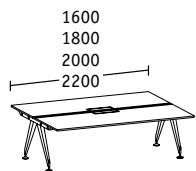

Meetingpoint. Wenn im Mittelpunkt einer Runde invitation steht, ist die optimale Voraussetzung für erfolgreiche Gespräche bereits geschaffen.

Doppelbench Tiefe 1922

Basistische

Linearelemente

Kopf-Arbeitsplatz

Basistische

Kopf-Arbeitsplatz

Linearelemente

Doppelbench Tiefe 1690

Basistische

Linearelemente

Kopf-Arbeitsplatz

Basistische

Kopf-Arbeitsplatz

Linearelemente

Doppelbench Tiefe 1290

Basistische

Linearelemente

Einzelbench Tiefe 900

Basistische

Linearelemente

Abschlusselemente

Doppelbench Tiefen 1922/1690/1290

Einzelbench Tiefe 900

Ansatzische/Returntable

Breite 1200
Tiefe 600

Breite 1200 inklusive
Beistellcontainer, Tiefe 600

Einzeltische/Konferenztische

Tiefe 900