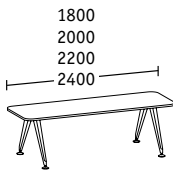

Kopf-Arbeitsplatz

Linearelemente

Doppelbench Tiefe 1290

Basistische

Linearelemente

Einzelbench Tiefe 900

Basistische

Linearelemente

Abschlusselemente

Doppelbench Tiefen 1922/1690/1290

Einzelbench Tiefe 900

Ansatzische/Returntable

Breite 1200
Tiefe 600

Breite 1200 inklusive
Beistellcontainer, Tiefe 600

Einzeltische/Konferenztische

Tiefe 900

Tiefe 1200

∅ 1600

Konvex Tiefe 900

Ellipse

Konferenzanlagen

Basistische Tiefe 900/1200

Linearelemente Tiefe 900/1200

Abschlusselemente Tiefe 900/1200

Konferenzanlagen konvex

Basistische Tiefe 900/1200

Linearelemente Tiefe 900/1200

Abschlusselemente Tiefe 900/1200

Lifftische

Höhe 715-1070
Breite/Tiefe 800

Höhe 715-1070
∅ 800/900

Alle Tische sind höhenjustierbar, wahlweise 680-720 oder 720-760; Maßangaben in mm; H = Höhe, B = Breite, T = Tiefe