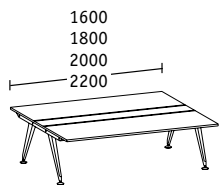

Ablageboxen. Gleiten, bei einer Doppelbench mit Tiefe 1922 mm, selbst über Kabelführung und Stecker problemlos hinweg.

Kabelwanne. Selbst große Kabelmengen verschwinden ganz einfach unter der Arbeitsplatte. In einer abklappbaren Kabelwanne bei den Tisch-tiefen 1290 und 1690 mm, in bis zu drei Kabel-wannen bei Tischtiefe 1922 mm.

Meetingpoint. Wenn im Mittelpunkt einer Runde invitation steht, ist die optimale Voraussetzung für erfolgreiche Gespräche bereits geschaffen.

Doppelbench Tiefe 1922

Basistische

Linearelemente

Kopf-Arbeitsplatz

Basistische

Kopf-Arbeitsplatz

Linearelemente

Doppelbench Tiefe 1690

Basistische

Linearelemente

Kopf-Arbeitsplatz

Basistische