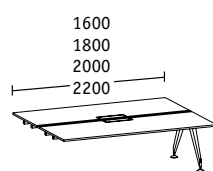

Meetingpoint. Wenn im Mittelpunkt einer Runde invitation steht, ist die optimale Voraussetzung für erfolgreiche Gespräche bereits geschaffen.

Doppelbench Tiefe 1922

Basistische

Linearelemente

Kopf-Arbeitsplatz

Basistische

Kopf-Arbeitsplatz

Linearelemente

Doppelbench Tiefe 1690

Basistische

Linearelemente

Kopf-Arbeitsplatz

Basistische

Kopf-Arbeitsplatz

Linearelemente

Doppelbench Tiefe 1290

Basistische

Linearelemente

Einzelbench Tiefe 900

Basistische

Linearelemente