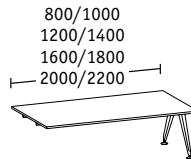

Abschlusselemente

Doppelbench Tiefen 1922/1690/1290

Einzelbench Tiefe 900

Ansatzische/Returntable

Breite 1200
Tiefe 600

Breite 1200 inklusive
Beistellcontainer, Tiefe 600

Einzeltische/Konferenztische

Tiefe 900

Tiefe 1200

∅ 1600

Konvex Tiefe 900

Ellipse

Konferenzanlagen

Basistische Tiefe 900/1200

Linearelemente Tiefe 900/1200

Abschlusselemente Tiefe 900/1200

Konferenzanlagen konvex

Basistische Tiefe 900/1200

Linearelemente Tiefe 900/1200

Abschlusselemente Tiefe 900/1200

Lifftische

Höhe 715-1070
Breite/Tiefe 800

Höhe 715-1070
∅ 800/900

Alle Tische sind höhenjustierbar, wahlweise 680-720 oder 720-760; Maßangaben in mm; H = Höhe, B = Breite, T = Tiefe