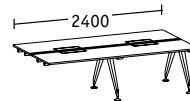

Basistische

Kopf-Arbeitsplatz

Linearelemente

Doppelbench Tiefe 1690

Basistische

Linearelemente

Kopf-Arbeitsplatz

Basistische

Kopf-Arbeitsplatz

Linearelemente

Doppelbench Tiefe 1290

Basistische

Linearelemente

Einzelbench Tiefe 900

Basistische

Linearelemente

Abschlusselemente

Doppelbench Tiefen 1922/1690/1290

Einzelbench Tiefe 900

Ansatzische/Returntable

Breite 1200
Tiefe 600

Breite 1200 inklusive
Beistellcontainer, Tiefe 600

Einzeltische/Konferenztische

Tiefe 900