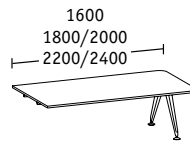

Abschlusselemente

Doppelbench Tiefen 1922/1690/1290

Einzelbench Tiefe 900

Ansatzische/Returntable

Breite 1200
Tiefe 600

Breite 1200 inklusive
Beistellcontainer, Tiefe 600

Einzeltische/Konferenztische

Tiefe 900

Tiefe 1200

∅ 1600

Konvex Tiefe 900

Ellipse

Konferenzanlagen

Basistische Tiefe 900/1200

Linearelemente Tiefe 900/1200

Abschlusselemente Tiefe 900/1200

Konferenzanlagen konvex

Basistische Tiefe 900/1200

Linearelemente Tiefe 900/1200

Abschlusselemente Tiefe 900/1200

Lifftische

Höhe 715-1070
Breite/Tiefe 800

Höhe 715-1070
∅ 800/900

Alle Tische sind höhenjustierbar, wahlweise 680-720 oder 720-760; Maßangaben in mm; H = Höhe, B = Breite, T = Tiefe