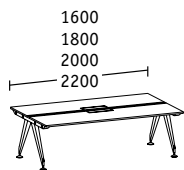

Meetingpoint. Wenn im Mittelpunkt einer Runde invitation steht, ist die optimale Voraussetzung für erfolgreiche Gespräche bereits geschaffen.

Doppelbench Tiefe 1922

Basistische

Linearelemente

Kopf-Arbeitsplatz

Basistische

Kopf-Arbeitsplatz

Linearelemente

Doppelbench Tiefe 1690

Basistische

Linearelemente

Kopf-Arbeitsplatz

Basistische

Kopf-Arbeitsplatz

Linearelemente

Doppelbench Tiefe 1290

Basistische

Linearelemente

Einzelbench Tiefe 900

Basistische

Linearelemente

Abschlusselemente

Doppelbench Tiefen 1922/1690/1290

Einzelbench Tiefe 900

Ansatzische/Returntable

Breite 1200
Tiefe 600

Breite 1200 inklusive
Beistellcontainer, Tiefe 600

Einzeltische/Konferenztische

Tiefe 900