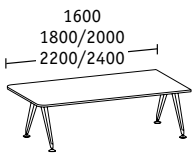

Abschlusselemente

Doppelbench Tiefen 1922/1690/1290

Einzelbench Tiefe 900

Ansatzische/Returntable

Breite 1200
Tiefe 600

Breite 1200 inklusive
Beistellcontainer, Tiefe 600

Einzeltische/Konferenztische

Tiefe 900

Tiefe 1200

∅ 1600

Konvex Tiefe 900

Ellipse

Konferenzanlagen

Basistische Tiefe 900/1200

Linearelemente Tiefe 900/1200

Abschlusselemente Tiefe 900/1200

Konferenzanlagen konvex

Basistische Tiefe 900/1200

Linearelemente Tiefe 900/1200

Abschlusselemente Tiefe 900/1200

Lifftische

Höhe 715-1070
Breite/Tiefe 800

Höhe 715-1070
∅ 800/900

Alle Tische sind höhenjustierbar, wahlweise 680-720 oder 720-760; Maßangaben in mm; H = Höhe, B = Breite, T = Tiefe