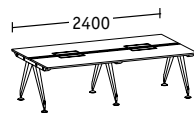

Basistische

Kopf-Arbeitsplatz

Linearelemente

Doppelbench Tiefe 1690

Basistische

Linearelemente

Kopf-Arbeitsplatz

Basistische

Kopf-Arbeitsplatz

Linearelemente

Doppelbench Tiefe 1290

Basistische

Linearelemente

Einzelbench Tiefe 900

Basistische

Linearelemente