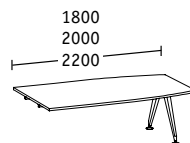

Abschlusselemente

Doppelbench Tiefen 1922/1690/1290

Einzelbench Tiefe 900

Ansatzische/Returntable

Breite 1200
Tiefe 600

Breite 1200 inklusive
Beistellcontainer, Tiefe 600

Einzeltische/Konferenztische

Tiefe 900

Tiefe 1200

∅ 1600

Konvex Tiefe 900

Ellipse

Konferenzanlagen

Basistische Tiefe 900/1200

Linearelemente Tiefe 900/1200

Abschlusselemente Tiefe 900/1200

Konferenzanlagen konvex

Basistische Tiefe 900/1200

Linearelemente Tiefe 900/1200

Abschlusselemente Tiefe 900/1200

Lifftische

Höhe 715-1070
Breite/Tiefe 800

Höhe 715-1070
∅ 800/900

Alle Tische sind höhenjustierbar, wahlweise 680-720 oder 720-760; Maßangaben in mm; H = Höhe, B = Breite, T = Tiefe