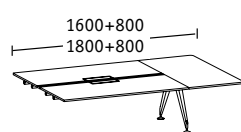

Meetingpoint. Wenn im Mittelpunkt einer Runde invitation steht, ist die optimale Voraussetzung für erfolgreiche Gespräche bereits geschaffen.

Doppelbench Tiefe 1922

Basistische

Linearelemente

Kopf-Arbeitsplatz

Basistische

Kopf-Arbeitsplatz

Linearelemente

Doppelbench Tiefe 1690

Basistische

Linearelemente

Kopf-Arbeitsplatz

Basistische

Kopf-Arbeitsplatz

Linearelemente

Doppelbench Tiefe 1290

Basistische

Linearelemente

Einzelbench Tiefe 900

Basistische

Linearelemente