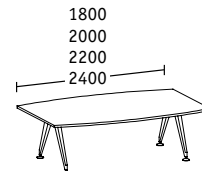

Kopf-Arbeitsplatz

Linearelemente

Doppelbench Tiefe 1290

Basistische

Linearelemente

Einzelbench Tiefe 900

Basistische

Linearelemente

Abschlusselemente

Doppelbench Tiefen 1922/1690/1290

Einzelbench Tiefe 900

Ansatzische/Returntable

Breite 1200
Tiefe 600

Breite 1200 inklusive
Beistellcontainer, Tiefe 600

Einzeltische/Konferenztische

Tiefe 900

Tiefe 1200

∅ 1600

Konvex Tiefe 900

Ellipse

Konferenzanlagen

Basistische Tiefe 900/1200

Linearelemente Tiefe 900/1200

Abschlusselemente Tiefe 900/1200

Konferenzanlagen konvex

Basistische Tiefe 900/1200

Linearelemente Tiefe 900/1200

Abschlusselemente Tiefe 900/1200

Lifftische

Höhe 715-1070
Breite/Tiefe 800

Höhe 715-1070
∅ 800/900

Alle Tische sind höhenjustierbar, wahlweise 680-720 oder 720-760; Maßangaben in mm; H = Höhe, B = Breite, T = Tiefe